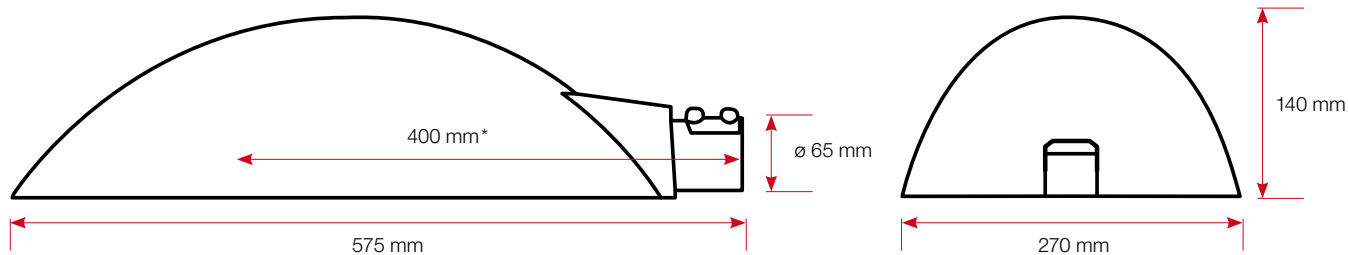

Křivka svítivosti I

Křivka svítivosti O

Křivka svítivosti U

Křivka svítivosti W

ROZMĚRY:

* vzdálenost od středu světelně-činné plochy svítidla

DETAILY SVÍTIDLA:

Variabilní komplementární optický systém s širokým spektrem možností volby křivky svítivosti. Tvrzené bezpečnostní bezúdržbové optické sklo. Velmi jednoduchý přístup ke komponentům svítidla.