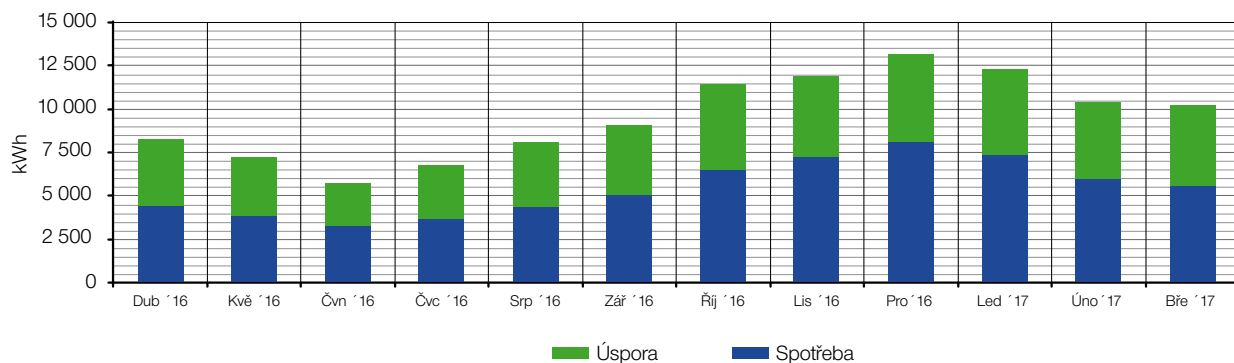

Elegantní design, bezúdržbová vysoce kvalitní mechanicky odolná konstrukce svítidla z extrudovaného hliníku. Vhodné i do nejnáročnějších povětrnostních podmínek. Barva světla šedá RAL 7035

Graf měsíční spotřeby a úspory elektrické energie v systému s napěťovou regulací LED svítidla