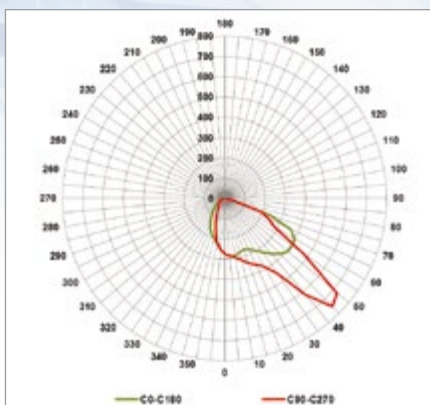

ZÁKLADNÍ TECHNICKÉ PARAMETRY:

Typ	Celkový příkon svítidla (W)	Celkový světelný tok svítidla (lm)	Měrný výkon svítidla (lm/W)	Světelný tok světelného zdroje (lm)	Měrný výkon světelného zdroje (lm/W)	Účinnost (%)
ALPHA LED STREET 30	30	4 000	133	4 650	155	86
ALPHA LED STREET 40	40	5 000	125	5 800	145	86
ALPHA LED STREET 50	50	5 800	116	6 800	136	86
ALPHA LED STREET 60	60	7 200	120	8 400	140	86
ALPHA LED STREET 70	70	8 100	116	9 450	135	86
ALPHA LED STREET 80	80	9 100	114	10 600	133	86
ALPHA LED STREET 90	90	9 600	107	11 200	124	86

* Účinnost optického systému se může lišit v závislosti na vyzářovací křivce svítivosti.

* Na základě požadavku možno dodat CCT 3 000/5 000 K.

KŘIVKY SVĚTIVOSTI ALPHA LED STREET:

Křivka svítivosti G

Křivka svítivosti H

Křivka svítivosti I

Křivka svítivosti O

Křivka svítivosti U

Křivka svítivosti W

ROZMĚRY:

* vzdálenost od středu světelně-činné plochy svítidla

DETAILY SVÍTIDLA:

Variabilní komplementární optický systém s širokým spektrem možností volby křivky svítivosti. Tvrzené bezpečnostní bezúdržbové optické sklo. Velmi jednoduchý přístup ke komponentům svítidla.