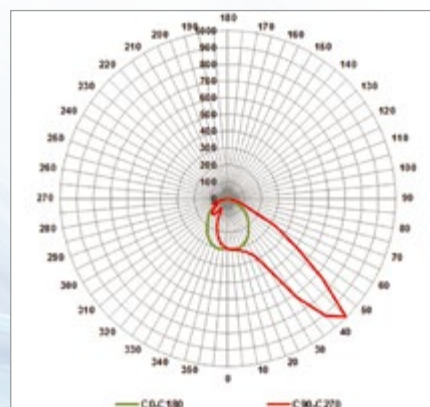

ZÁKLADNÍ TECHNICKÉ PARAMETRY:

Typ	Celkový příkon svítidla (W)	Celkový světelný tok svítidla (lm)	Měrný výkon svítidla (lm/W)	Světelný tok světelného zdroje (lm)	Měrný výkon světelného zdroje (lm/W)	Účinnost (%)
ALPHA LED STREET 30	30	4 000	133	4 650	155	86
ALPHA LED STREET 40	40	5 000	125	5 800	145	86
ALPHA LED STREET 50	50	5 800	116	6 800	136	86
ALPHA LED STREET 60	60	7 200	120	8 400	140	86
ALPHA LED STREET 70	70	8 100	116	9 450	135	86
ALPHA LED STREET 80	80	9 100	114	10 600	133	86
ALPHA LED STREET 90	90	9 600	107	11 200	124	86

* Účinnost optického systému se může lišit v závislosti na vyzářovací křivce svítivosti.

* Na základě požadavku možno dodat CCT 3 000/5 000 K.

KŘIVKY SVĚTIVOSTI ALPHA LED STREET:

Křivka svítivosti G

Křivka svítivosti H

Křivka svítivosti I

Křivka svítivosti O

Křivka svítivosti U

Křivka svítivosti W

ROZMĚRY:

* vzdálenost od středu světelně-činné plochy svítidla

DETAILY SVÍTIDLA:

Variabilní komplementární optický systém s širokým spektrem možností volby křivky svítivosti. Tvrzené bezpečnostní bezúdržbové optické sklo. Velmi jednoduchý přístup ke komponentům svítidla.