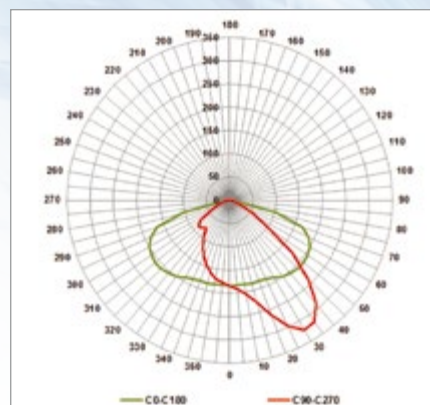

ZÁKLADNÍ TECHNICKÉ PARAMETRY:

Typ	Celkový příkon svítidla (W)	Celkový světelný tok svítidla (lm)	Měrný výkon svítidla (lm/W)	Světelný tok světelného zdroje (lm)	Měrný výkon světelného zdroje (lm/W)	Účinnost (%)
ALPHA LED STREET 30	30	4 000	133	4 650	155	86
ALPHA LED STREET 40	40	5 000	125	5 800	145	86
ALPHA LED STREET 50	50	5 800	116	6 800	136	86
ALPHA LED STREET 60	60	7 200	120	8 400	140	86
ALPHA LED STREET 70	70	8 100	116	9 450	135	86
ALPHA LED STREET 80	80	9 100	114	10 600	133	86
ALPHA LED STREET 90	90	9 600	107	11 200	124	86

* Účinnost optického systému se může lišit v závislosti na vyzářovací křivce svítivosti.

* Na základě požadavku možno dodat CCT 3 000/5 000 K.

KŘIVKY SVĚTIVOSTI ALPHA LED STREET:

Křivka svítivosti G

Křivka svítivosti H

Křivka svítivosti I

Křivka svítivosti O

Křivka svítivosti U

Křivka svítivosti W

ROZMĚRY:

* vzdálenost od středu světelně-činné plochy svítidla

DETAILY SVÍTIDLA:

Variabilní komplementární optický systém s širokým spektrem možností volby křivky svítivosti. Tvrzené bezpečnostní bezúdržbové optické sklo. Velmi jednoduchý přístup ke komponentům svítidla.