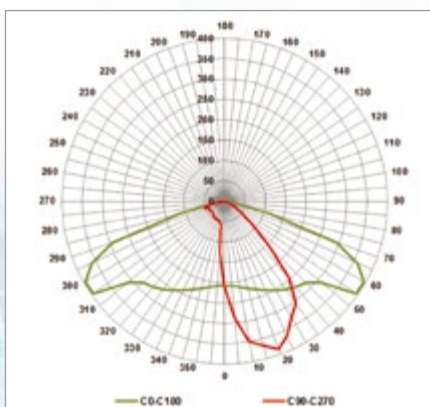

ZÁKLADNÍ TECHNICKÉ PARAMETRY:

Typ	Celkový příkon svítidla (W)	Celkový světelný tok svítidla (lm)	Měrný výkon svítidla (lm/W)	Světelný tok světelného zdroje (lm)	Měrný výkon světelného zdroje (lm/W)	Účinnost (%)
ALPHA LED STREET 30	30	4 000	133	4 650	155	86
ALPHA LED STREET 40	40	5 000	125	5 800	145	86
ALPHA LED STREET 50	50	5 800	116	6 800	136	86
ALPHA LED STREET 60	60	7 200	120	8 400	140	86
ALPHA LED STREET 70	70	8 100	116	9 450	135	86
ALPHA LED STREET 80	80	9 100	114	10 600	133	86
ALPHA LED STREET 90	90	9 600	107	11 200	124	86

* Účinnost optického systému se může lišit v závislosti na vyzářovací křivce svítivosti.

* Na základě požadavku možno dodat CCT 3 000/5 000 K.

KŘIVKY SVĚTIVOSTI ALPHA LED STREET:

Křivka svítivosti G

Křivka svítivosti H

Křivka svítivosti I

Křivka svítivosti O

Křivka svítivosti U

Křivka svítivosti W

ROZMĚRY:

* vzdálenost od středu světelně-činné plochy svítidla

DETAILY SVÍTIDLA:

Variabilní komplementární optický systém s širokým spektrem možností volby křivky svítivosti. Tvrzené bezpečnostní bezúdržbové optické sklo. Velmi jednoduchý přístup ke komponentům svítidla.