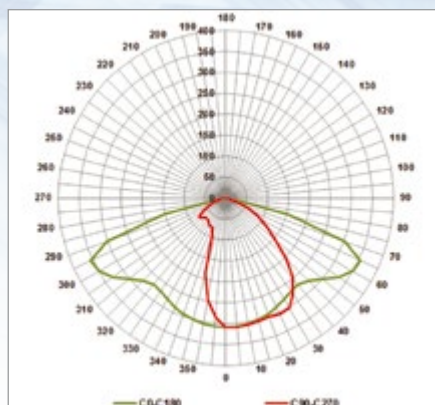

ZÁKLADNÍ TECHNICKÉ PARAMETRY:

Typ	Celkový příkon svítidla (W)	Celkový světelný tok svítidla (lm)	Měrný výkon svítidla (lm/W)	Světelný tok světelného zdroje (lm)	Měrný výkon světelného zdroje (lm/W)	Účinnost (%)
ALPHA LED STREET 30	30	4 000	133	4 650	155	86
ALPHA LED STREET 40	40	5 000	125	5 800	145	86
ALPHA LED STREET 50	50	5 800	116	6 800	136	86
ALPHA LED STREET 60	60	7 200	120	8 400	140	86
ALPHA LED STREET 70	70	8 100	116	9 450	135	86
ALPHA LED STREET 80	80	9 100	114	10 600	133	86
ALPHA LED STREET 90	90	9 600	107	11 200	124	86

* Účinnost optického systému se může lišit v závislosti na vyzářovací křivce svítivosti.

* Na základě požadavku možno dodat CCT 3 000/5 000 K.

KŘIVKY SVĚTIVOSTI ALPHA LED STREET:

Křivka svítivosti G

Křivka svítivosti H

Křivka svítivosti I

Křivka svítivosti O

Křivka svítivosti U

Křivka svítivosti W

ROZMĚRY:

* vzdálenost od středu světelně-činné plochy svítidla

DETAILY SVÍTIDLA:

Variabilní komplementární optický systém s širokým spektrem možností volby křivky svítivosti. Tvrzené bezpečnostní bezúdržbové optické sklo. Velmi jednoduchý přístup ke komponentům svítidla.