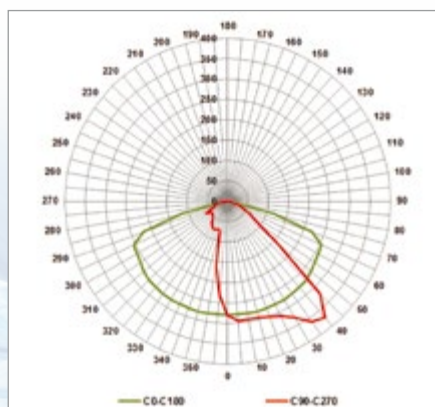

ZÁKLADNÍ TECHNICKÉ PARAMETRY:

Typ	Celkový příkon svítidla (W)	Celkový světelný tok svítidla (lm)	Měrný výkon svítidla (lm/W)	Světelný tok světelného zdroje (lm)	Měrný výkon světelného zdroje (lm/W)	Účinnost (%)
ALPHA LED STREET 30	30	4 000	133	4 650	155	86
ALPHA LED STREET 40	40	5 000	125	5 800	145	86
ALPHA LED STREET 50	50	5 800	116	6 800	136	86
ALPHA LED STREET 60	60	7 200	120	8 400	140	86
ALPHA LED STREET 70	70	8 100	116	9 450	135	86
ALPHA LED STREET 80	80	9 100	114	10 600	133	86
ALPHA LED STREET 90	90	9 600	107	11 200	124	86

* Účinnost optického systému se může lišit v závislosti na vyzářovací křivce svítivosti.

* Na základě požadavku možno dodat CCT 3 000/5 000 K.

KŘIVKY SVĚTIVOSTI ALPHA LED STREET:

Křivka svítivosti G

Křivka svítivosti H

Křivka svítivosti I

Křivka svítivosti O

Křivka svítivosti U

Křivka svítivosti W

ROZMĚRY:

* vzdálenost od středu světelně-činné plochy svítidla

DETAILY SVÍTIDLA:

Variabilní komplementární optický systém s širokým spektrem možností volby křivky svítivosti. Tvrzené bezpečnostní bezúdržbové optické sklo. Velmi jednoduchý přístup ke komponentům svítidla.