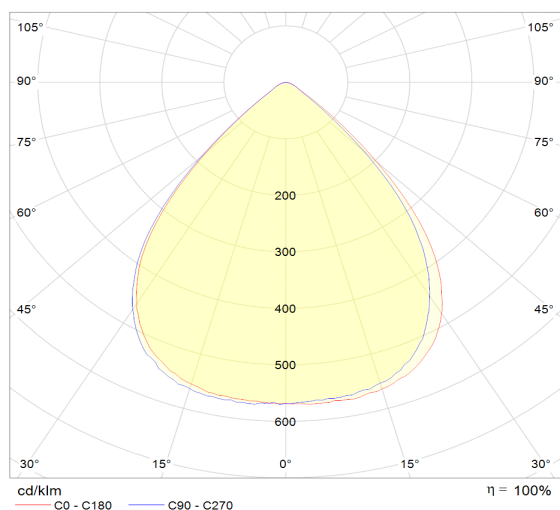

ALPHA US MAIA DWL CRL/25/840/Ø228*40

ALPHA US MAIA LED DOWNLIGHT svítidla skvěle doplňují řadu ALPHA US MAIA LED. Jsou ideální volbou do kanceláří, chodeb a sociálních zařízení. Výška svítidel je menší než 40 mm a konstrukce svítidla účinně snižuje index UGR. Jednoduchá konstrukce světla umožňuje snadnou instalaci a vysokou bezpečnost.

ZÁKLADNÍ TECHNICKÁ SPECIFIKACE/BASIC SPECIFICATION

KÓD/TYP	CODE/TYPE	ALPHA US MAIA DWL CLR/25/840/228	ALPHA US MAIA DWL SQR/25/840/228
Celkový příkon (W)	Power Input (W)	25W	25W
Napájecí napětí (V/Hz)	Rated Input Voltage(V)	200-240V/50-60Hz	200-240V/50-60Hz
Účinnost	Power Factor	0,9	0,9
Třída ochrany el.	Electrical Class	I	I
LED zdroj	LED Light source	PCB	PCB
Světelný tok svítidla (lm)	Total luminous flux of luminaire	3000lm	3000lm
Index podání barev	CRI	≥ 80	≥ 80
Náhradní teplota chromatičnosti CCT (K)	Correlated Color Temperature CCT (K)	4000K (3000K, 4000K, 5000K, 5700K)	4000K (3000K, 4000K, 5000K, 5700K)
Nastavení změny CCT (3000K, 4000K, 5700K)	CCT Selection DIP Switch (3000K, 4000K, 5700K)	NE/NO	NE/NO
Stmívání DALI	Dimming DALI	NE/NO	NE/NO
Nouzový modul	Emergency modules	ANO/YES volitelné příslušenství/optional accessories	ANO/YES volitelné příslušenství/optional accessories
Vyzařovací úhel (°)	Beam angle	90°	90°
UGR	UGR	-	-
Krytí IP	IP Rating	54	54
Mechanická pevnost IK	IK Rating	-	-
Rozměr (mm)	Dimension (mm)	Ø 228*40	228*228*44
Váha (kg)	Net Weight	0,68 kg	0,78kg
Materiál	Materials of Housing	PC	PC
Barva konstrukce svítidla	Product Finishing(Base)	Bílá/ White 9015	Bílá/ White 9015
Pracovní teplota Ta (°C)	Ambient temperature Ta (°C)	-20°C +45°C	-20°C +45°C
Životnost (h)	Lifetime	40 000h/L70	40 000h/L70
Záruka	Warranty	5 roky/ 5 years	5 roky/ 5 years

SVĚTELNÉ KŘIVKY SVÍTIDLA/LIGHT CURVES OF THE LUMINAIRE:

ALPHA US MAIA DWL CLR/25/840/Ø228*40

ALPHA US MAIA DWL SQR/25/840/228x228