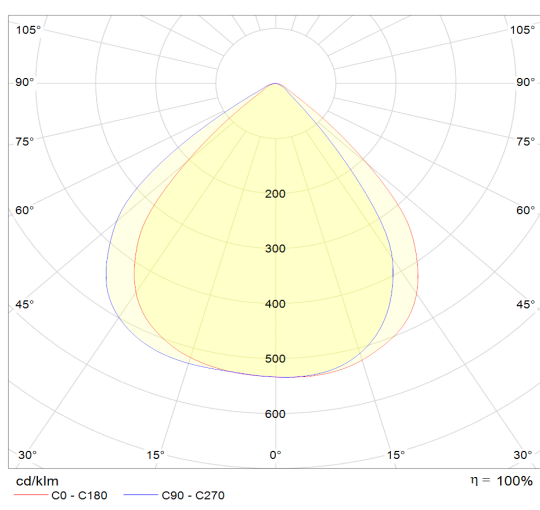

ALPHA US MAIA DOWNLIGHT perfectly match with product line ALPHA US MAIA LED. A great choice for the offices, hallways, and sanitary facilities. The height is less than 40 mm and the construction of the luminaires reduces UGR effectively. The simple structure provides easy access to installation and high security.

ZÁKLADNÍ TECHNICKÁ SPECIFIKACE/BASIC SPECIFICATION

KÓD/TYP	CODE/TYPE	ALPHA US MAIA DWL CLR/25/840/228	ALPHA US MAIA DWL SQR/25/840/228
Celkový příkon (W)	Power Input (W)	25W	25W
Napájecí napětí (V/Hz)	Rated Input Voltage(V)	200-240V/50-60Hz	200-240V/50-60Hz
Účinnost	Power Factor	0,9	0,9
Třída ochrany el.	Electrical Class	I	I
LED zdroj	LED Light source	PCB	PCB
Světelný tok svítidla (lm)	Total luminous flux of luminaire	3000lm	3000lm
Index podání barev	CRI	≥ 80	≥ 80
Náhradní teplota chromatičnosti CCT (K)	Correlated Color Temperature CCT (K)	4000K (3000K, 4000K, 5000K, 5700K)	4000K (3000K, 4000K, 5000K, 5700K)
Nastavení změny CCT (3000K, 4000K, 5700K)	CCT Selection DIP Switch (3000K, 4000K, 5700K)	NE/NO	NE/NO
Stmívání DALI	Dimming DALI	NE/NO	NE/NO
Nouzový modul	Emergency modules	ANO/YES volitelné příslušenství/optional accessories	ANO/YES volitelné příslušenství/optional accessories
Vyzařovací úhel (°)	Beam angle	90°	90°
UGR	UGR	-	-
Krytí IP	IP Rating	54	54
Mechanická pevnost IK	IK Rating	-	-
Rozměr (mm)	Dimension (mm)	Ø 228*40	228*228*44
Váha (kg)	Net Weight	0,68 kg	0,78kg
Materiál	Materials of Housing	PC	PC
Barva konstrukce svítidla	Product Finishing(Base)	Bílá/ White 9015	Bílá/ White 9015
Pracovní teplota Ta (°C)	Ambient temperature Ta (°C)	-20°C +45°C	-20°C +45°C
Životnost (h)	Lifetime	40 000h/L70	40 000h/L70
Záruka	Warranty	5 roky/ 5 years	5 roky/ 5 years

SVĚTELNÉ KŘIVKY SVÍTIDLA/LIGHT CURVES OF THE LUMINAIRE:

ALPHA US MAIA DWL CLR/25/840/Ø228*40

ALPHA US MAIA DWL SQR/25/840/228x228