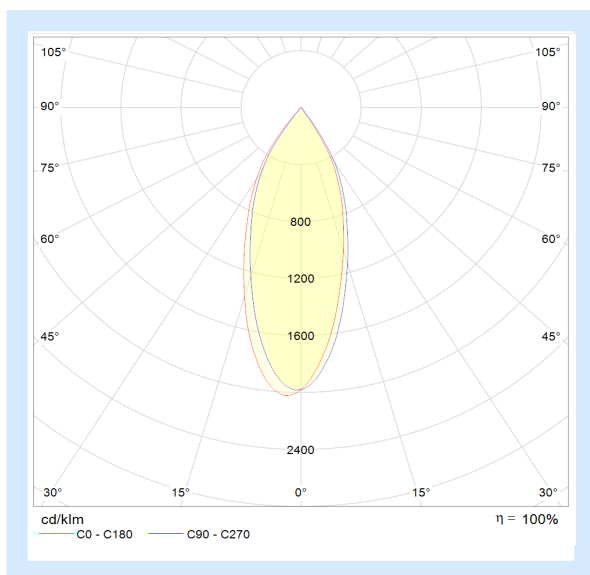

KÓD/TYP	CODE/TYPE	ALPHA US POLARIS CRL/18/840/80	ALPHA US POLARIS CRL/25/840/113
Celkový příkon (W)	Power Input (W)	18W	25W
Napájecí napětí (V/Hz)	Rated Input Voltage(V)	220-240V/50-60Hz	220-240V/50-60Hz
Účinnost	Power Factor	0,9	0,9
Třída ochrany el.	Electrical Class	I	I
LED zdroj	LED Light source	COB	COB
Světelný tok svítidla (lm)	Total luminous flux of luminaire	1600lm	2750lm
Index podání barev	CRI	≥ 80	≥ 80
Náhradní teplota chromatičnosti CCT (K)	Correlated Color Temperature CCT (K)	4000K (2700K, 3000K, 4000K, 5000K)	4000K (2700K, 3000K, 4000K, 5000K)
Nastavení změny CCT (3000K, 4000K, 5700K)	CCT Selection DIP Switch (3000K, 4000K, 5700K)	NE/NO	NE/NO
Stmívání DALI	Dimming DALI	NE/NO	NE/NO
Nouzový modul	Emergency modules	NE/NO	NE/NO
Vyzařovací úhel (°)	Beam angle	15° / 24° / 36°	10° / 24° / 36°
UGR	UGR	-	-
Krytí IP	IP Rating	20	20
Mechanická pevnost IK	IK Rating	-	-
Rozměr (mm)	Dimension (mm)	Ø80*160	Ø113*160
Váha (kg)	Net Weight	0,81 kg	0,95 kg
Materiál	Materials of Housing	PC/Aluminium	PC/Aluminium
Barva konstrukce svítidla	Product Finishing(Base)	Bílá/ White, Černa/Black	Bílá/ White, Černa/Black
Pracovní teplota Ta (°C)	Ambient temperature Ta (°C)	-20°C +45°C	-20°C +45°C
Životnost (h)	Lifetime	50 000h/L70	50 000h/L70
Záruka	Warranty	5 let/5 years	5 let/ 5 years

SVĚTELNÉ KŘIVKY SVÍTIDLA/LIGHT CURVES OF THE LUMINAIRE:

ALPHA US POLARIS CRL/18/840/80

ALPHA US POLARIS